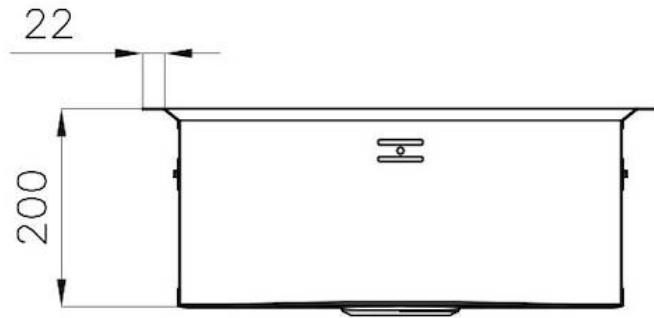

尺寸 Ø 520 mm

标准配件 固定钩, 垫圈, 下水器, 溢水口和虹吸管, 纸板盒包装

龙头孔 无定位孔

安装孔 [View technical data sheet](#)

下水器 否

宽 52 cm

盆内尺寸 Ø 445mm

单槽/双槽 单槽

下水组件 下水器 SPACE 3,5"

特点

Space 下水器 SPACE不锈钢下水器的不锈钢盖子关闭了排水管，可隐藏任何残余物，将它们收集在下面的篮子里，令水槽显得格外优雅。SPACE还具有较小的占地面积，并且可以最佳地利用水槽下隔室。

深盆 得益于先进的生产技术，该洗碗盆的重要深度超过20厘米，可以在所有洗涤操作中提供极大的灵活性和实用性。

老式 复古外观赋予产品长久而优雅的外观，形成了不怕刮擦的表面。

节省空间系统 下水器和虹吸管的设计目的是在水槽下方留出尽可能多的空间，如今对于这些单独的废物收集系统越来越有用。

高厚度 1mm厚的钢。相当大的厚度，保证了最大的坚固性和耐用性。

OPTIONAL ACCESSORIES

不锈钢背板
8100 051

Kit Giotto
8100 152