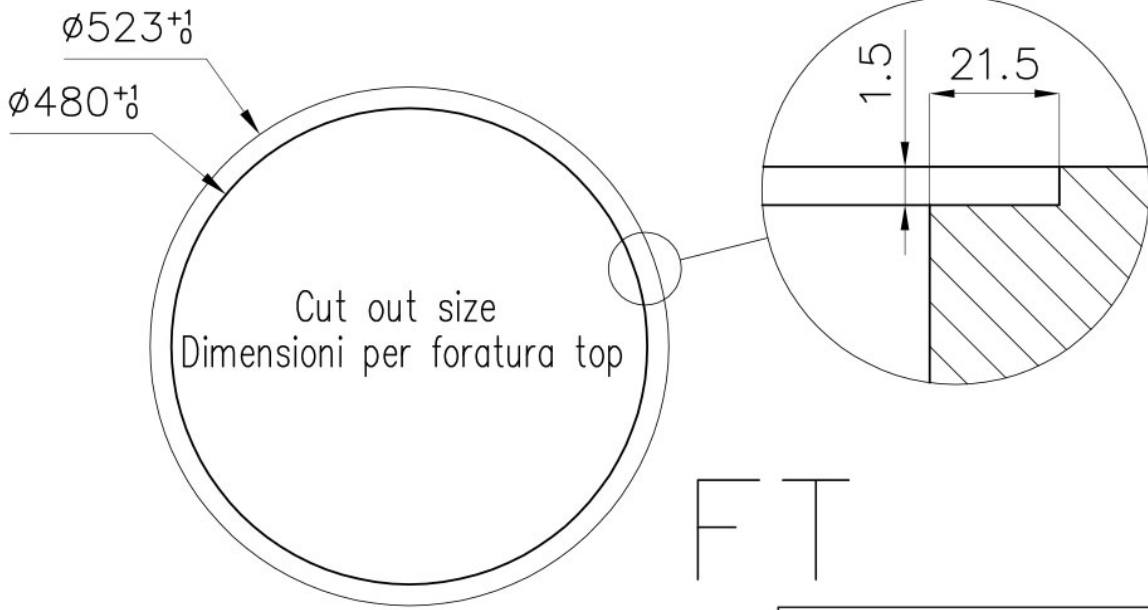

尺寸 Ø 520 mm

标准配件 固定钩, 垫圈, 下水器, 溢水口和虹吸管, 纸板盒包装

龙头孔 无定位孔

安装孔 [View technical data sheet](#)

下水器 否

宽 52 cm

盆内尺寸 Ø 445mm

单槽/双槽 单槽

下水组件 下水器 SPACE 3,5"

特点

Space 下水器 SPACE不锈钢下水器的不锈钢盖子关闭了排水管，可隐藏任何残余物，将它们收集在下面的篮子里，令水槽显得格外优雅。SPACE还具有较小的占地面积，并且可以最佳地利用水槽下隔室。

深盆 得益于先进的生产技术，该洗碗盆的重要深度超过20厘米，可以在所有洗涤操作中提供极大的灵活性和实用性。

老式 复古外观赋予产品长久而优雅的外观，形成了不怕刮擦的表面。

节省空间系统 下水器和虹吸管的设计目的是在水槽下方留出尽可能多的空间，如今对于这些单独的废物收集系统越来越有用。

高厚度 1mm厚的钢。相当大的厚度，保证了最大的坚固性和耐用性。

OPTIONAL ACCESSORIES

不锈钢背板
8100 051

Kit Giotto
8100 152