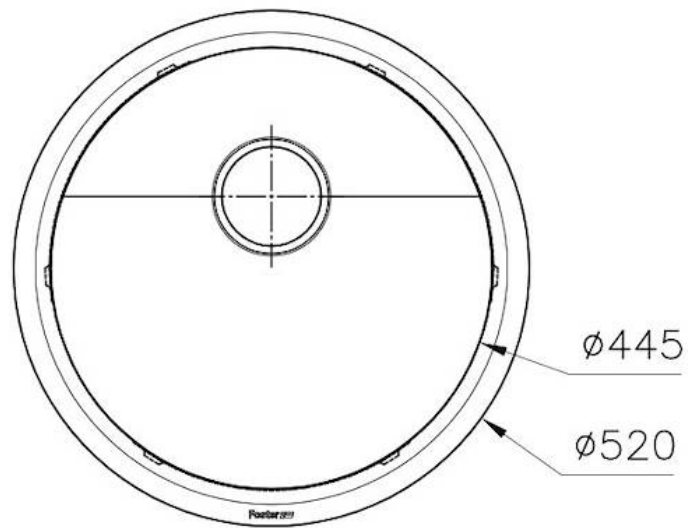

尺寸 Ø 520 mm

标准配件 固定钩, 垫圈, 下水器, 溢水口和虹吸管, 纸板盒包装

龙头孔 无定位孔

安装孔 [View technical data sheet](#)

下水器 否

宽 52 cm

盆内尺寸 Ø 445mm

单槽/双槽 单槽

下水组件 下水器 SPACE 3,5"

特点

Space 下水器 SPACE不锈钢下水器的不锈钢盖子关闭了排水管，可隐藏任何残余物，将它们收集在下面的篮子里，令水槽显得格外优雅。SPACE还具有较小的占地面积，并且可以最佳地利用水槽下隔室。

深盆 得益于先进的生产技术，该洗碗盆的重要深度超过20厘米，可以在所有洗涤操作中提供极大的灵活性和实用性。

老式 复古外观赋予产品长久而优雅的外观，形成了不怕刮擦的表面。

节省空间系统 下水器和虹吸管的设计目的是在水槽下方留出尽可能多的空间，如今对于这些单独的废物收集系统越来越有用。

高厚度 1mm厚的钢。相当大的厚度，保证了最大的坚固性和耐用性。

OPTIONAL ACCESSORIES

不锈钢背板
8100 051

Kit Giotto
8100 152