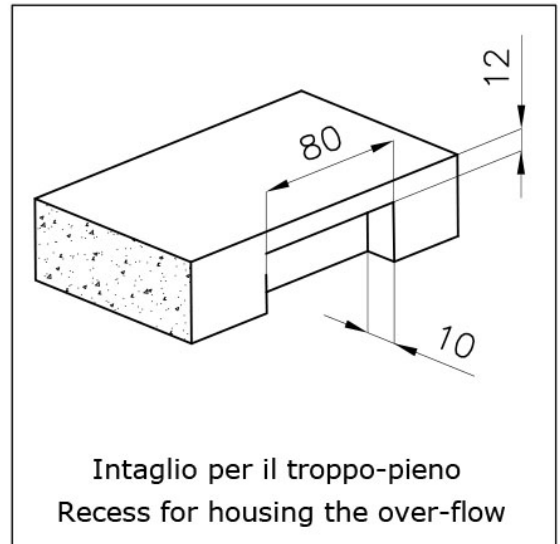

尺寸 Ø 520 mm

标准配件 固定钩, 垫圈, 下水器, 溢水口和虹吸管, 纸板盒包装

龙头孔 无定位孔

安装孔 [View technical data sheet](#)

下水器 否

宽 52 cm

盆内尺寸 Ø 445mm

单槽/双槽 单槽

下水组件 下水器 SPACE 3,5"

特点

Space 下水器 SPACE不锈钢下水器的不锈钢盖子关闭了排水管，可隐藏任何残余物，将它们收集在下面的篮子里，令水槽显得格外优雅。SPACE还具有较小的占地面积，并且可以最佳地利用水槽下隔室。

深盆 得益于先进的生产技术，该洗碗盆的重要深度超过20厘米，可以在所有洗涤操作中提供极大的灵活性和实用性。

老式 复古外观赋予产品长久而优雅的外观，形成了不怕刮擦的表面。

节省空间系统 下水器和虹吸管的设计目的是在水槽下方留出尽可能多的空间，如今对于这些单独的废物收集系统越来越有用。

高厚度 1mm厚的钢。相当大的厚度，保证了最大的坚固性和耐用性。

OPTIONAL ACCESSORIES

不锈钢背板
8100 051

Kit Giotto
8100 152