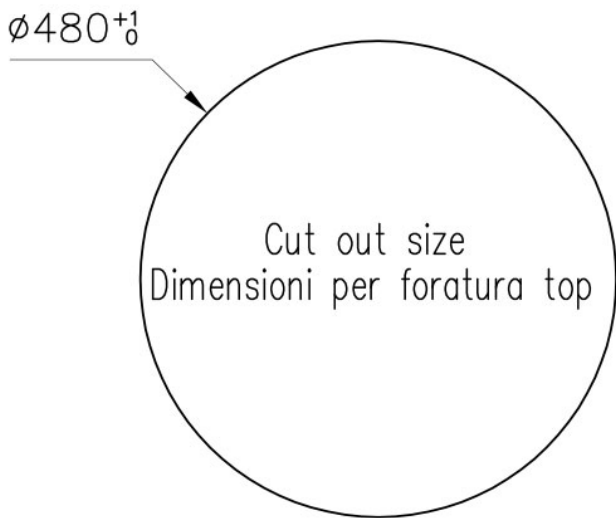

尺寸 Ø 520 mm

标准配件 固定钩, 垫圈, 下水器, 溢水口和虹吸管, 纸板盒包装

龙头孔 无定位孔

安装孔 [View technical data sheet](#)

下水器 否

宽 52 cm

盆内尺寸 Ø 445mm

单槽/双槽 单槽

下水组件 下水器 SPACE 3,5"

特点

Space 下水器 SPACE不锈钢下水器的不锈钢盖子关闭了排水管，可隐藏任何残余物，将它们收集在下面的篮子里，令水槽显得格外优雅。SPACE还具有较小的占地面积，并且可以最佳地利用水槽下隔室。

深盆 得益于先进的生产技术，该洗碗盆的重要深度超过20厘米，可以在所有洗涤操作中提供极大的灵活性和实用性。

老式 复古外观赋予产品长久而优雅的外观，形成了不怕刮擦的表面。

节省空间系统 下水器和虹吸管的设计目的是在水槽下方留出尽可能多的空间，如今对于这些单独的废物收集系统越来越有用。

高厚度 1mm厚的钢。相当大的厚度，保证了最大的坚固性和耐用性。

OPTIONAL ACCESSORIES

不锈钢背板
8100 051

Kit Giotto
8100 152